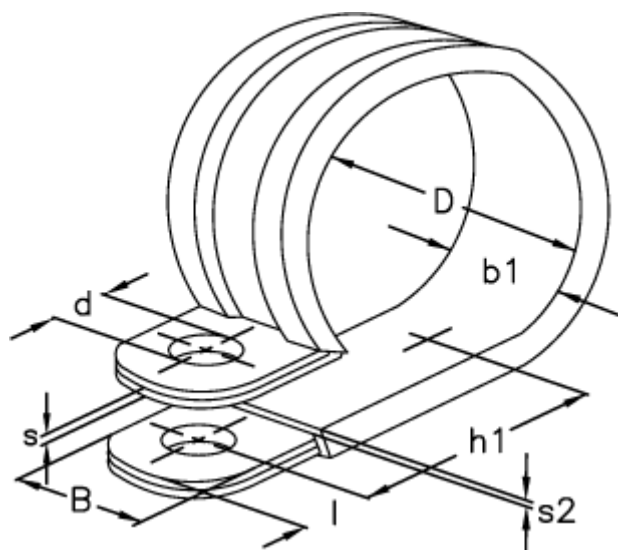

Varenummer: 029417709040

Beskrivelse: Norma rørbøjle RSGU 1. 40/9 W5 EPDM

Mål

b1	= 12.5
Bredde B	= 9
d	= 4.3
Diameter D	= 40
h1	= 25.7
l	= 3.8
s	= 0.40
s2	= 1.0